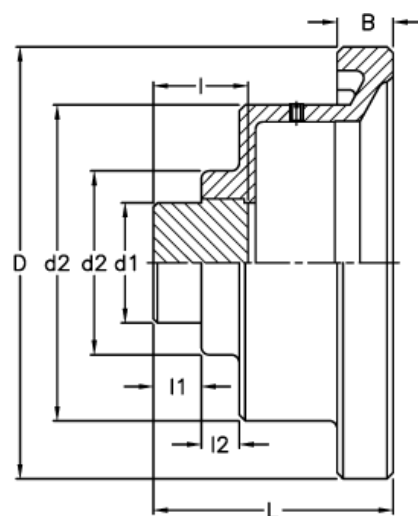

Data Sheet

Article number: 2307030701
Description: E+G Solid handwheel
VDC.160-GXX2

Measures

da max tilladelig
boring uden not

db max tilladelig
boring med not

B = 18	l = 30
b = 8	L = 72
D = 160	l1 = 15
d1 = 35	l2 = 10
d2 = 53	t = 27.3
d3 = 84	
da = 30	
db = 24	